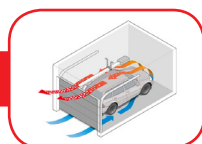

MEMO

Utvidelse for opptil 450 håndsendere. Ved behov kan MEMO flyttes til annen base⁺, slik at man ikke mister de programmerte håndsendere ved f.eks skifte av motor.

SENSO