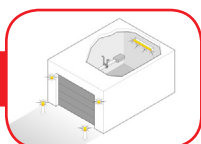

MEMO

Utvidelse for opptil 450 håndsendere. Ved behov kan MEMO flyttes til annen base⁺, slik at man ikke mister de programmerte håndsendere ved f.eks skifte av motor.

SENSO

MEMO

LOCK

RELAY

LUMI+

BUZZER