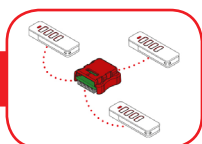

PORTÅPNERE

SOMMER base⁺

RASKERE. SIKRERE. SMARTERE. LYSERE

NESTE GENERASJONS PORTÅPNER

MADE IN GERMANY

Den helt nye S base⁺ er i en klasse for seg selv. Garasjeportåpneren er utviklet helt fra bunnen av. Med den intelligente transportøren har man mulighet for å oppgradere S base⁺ med sofistikerte tilleggsartikler.

MOTORHASTIGHET OPPTIL 240 MM/S!

INTELLIGENT KONTROLLERTEKNOLOGI

4 KNAPPEFUNKSJONER

kanal 1 = Impuls åpne/lukke
kanal 2 = Delvis åpning/lys
kanal 3 = Definer åpen-posisjon
kanal 4 = Definer lukke-posisjon

STILLEGÅENDE

statisk kjede gir nærmest lydløs drift

OPPGRADERING

fuktsensor, parkeringslaser, utvidbart minne, magnetisk lås m.m.

AUTOMATISK LÆRING

selvlærende kraftkurve med kontinuerlig justering, f.eks værskifte sommer/vinter

OPTIMALISERT HASTIGHETSPROFIL

for rask åpning og sikker lukking

VIBRERENDE HÅNDSENDER

SOMloq2, To-veis kommuniserende fjernkontroll, gir tilbakemelding til hånden når motoren mottar det sendte signalet

Oppgrader din SOMMER base⁺ som du selv ønsker!
Med det modulære oppbyggingsystemet i base⁺ kan man enkelt tilkoble avansert ekstrautstyr.

PLUG AND PLAY

MAGNETISK LÅS

Sterk innbruddsikring. Motoren sikrer porten for innbrudd mot opptil 300 kg.

SENSO

Automatisk lufting av din garasje. SENSO åpner porten noen cm for å luften om luftfuktighet er høyere enn 80%, som kan forårsake råte/mugg.

MEMO

Utvidelse for opptil 450 håndsendere. Ved behov kan MEMO flyttes til annen base⁺, slik at man ikke mister de programmerte håndsendere ved f.eks skifte av motor.

SENSO

MEMO

LOCK

RELAY

LUMI+

BUZZER