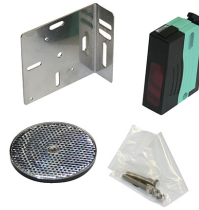

Fotocelle

ØK SIKKERHETEN PÅ DIN GARASJEPORT.
Fotocelle hindrer at porten lukkes når lys-
strålen er brutt. Inkl. festebrakett, reflek-
tor og skruer.

Høytrykksfett

VEDLIKEHOLD ER VIKTIG.
En garasjeport bør vedlikeholdes minst
hver 6. måned, smøring av bevegelige
deler går som en lek med denne sprayen.