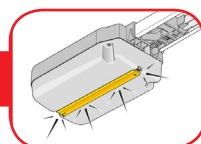

MEMO

Utvidelse for opptil 450 håndsendere. Ved behov kan MEMO flyttes til annen base⁺, slik at man ikke mister de programmerte håndsendere ved f.eks skifte av motor.

SENSO

MEMO

LOCK

RELAY

LUMI+

BUZZER