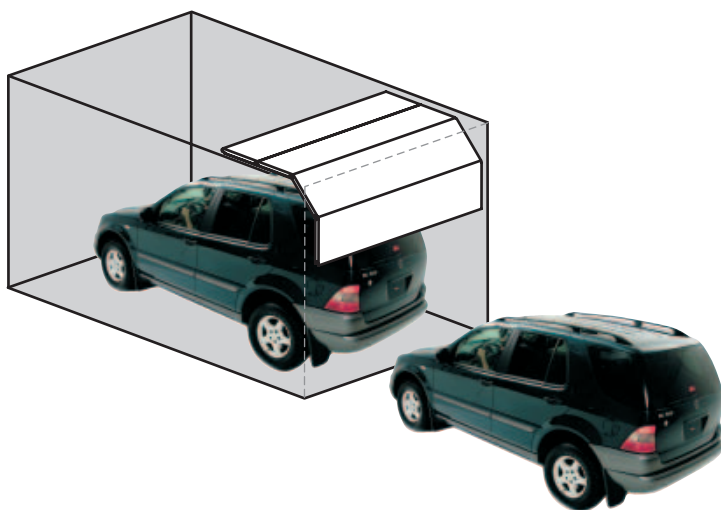

Raynor Innovation Serie™

ISOLERTE LEDDPORTER AV STÅL

Centura Ranch i Beige med Stockton Colonial vindu i 4880mm x 2134mm.

ALLE RAYNOR PORTER I INNOVATION SERIEN ER CE MERKET OG TILFREDSTILLER EU'S STRENGE KRAV TIL SIKKERHET

CENTURA™

Suveren konstruksjon med ubegrenset fleksibilitet.

Leddporter gir deg maksimal utnyttelse av garasjen. Du kan også parkere helt inntil porten på utsiden. Inne i garasjen følger porten taket og kan gi plass til dagens høye biler.