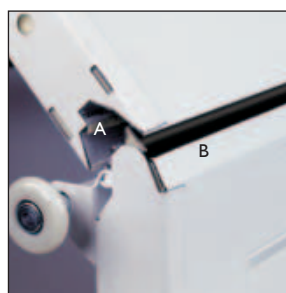

2 Skinner

Portskinnene er justerbare for å kunne tilpasses til portåpningen. Dette letter monteringen og hindrer varmetap.

3 Isolasjon

50mm freon-fri (miljøvennlig) polyuretanskum gjør portseksjonen kompakt og gir porten en høy isolasjonsverdi.
Portseksjon: $u=0,31 \text{ W/m}^2\text{K}$
Montert port: $u=0,97 \text{ W/m}^2\text{K}$
Isolasjonen gjør også porten meget motstandsdyktig mot ytre påvirkninger.

4 Tette Skjøter

En gjennomgående kuldebryter (A) hindrer varmetap og skiller ytre og indre stålplate. Mellom seksjonene er det også en pakning (B) som gjør portskjøten tett.

5 Torsjonsfjærer

Raynor leddporter leveres med pulverlakkerte torsjonsfjærer. Dette hindrer korrosjon og øker holdbarheten. Torsjonsfjærer gir en perfekt avbalansert port som lett kan åpnes og lukkes manuelt.