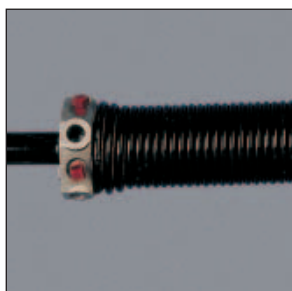

2 Skinner

Portskinnene er justerbare for å kunne tilpasses til portåpningen. Dette letter monteringen og hindrer varmetap.

3 Isolasjon

50mm freon-fri (miljøvennlig) polyuretanskum gjør portseksjonen kompakt og gir porten en høy isolasjonsverdi.
Portseksjon: $u=0,31 \text{ W/m}^2\text{K}$
Montert port: $u=0,97 \text{ W/m}^2\text{K}$
Isolasjonen gjør også porten meget motstandsdyktig mot ytre påvirkninger.

4 Tette Skjøter

En gjennomgående kuldebryter (A) hindrer varmetap og skiller ytre og indre stålplate. Mellom seksjonene er det også en pakning (B) som gjør portskjøten tett.

5 Torsjonsfjærer

Raynor leddporter leveres med pulverlakkerte torsjonsfjærer. Dette hindrer korrosjon og øker holdbarheten. Torsjonsfjærer gir en perfekt avbalansert port som lett kan åpnes og lukkes manuelt.