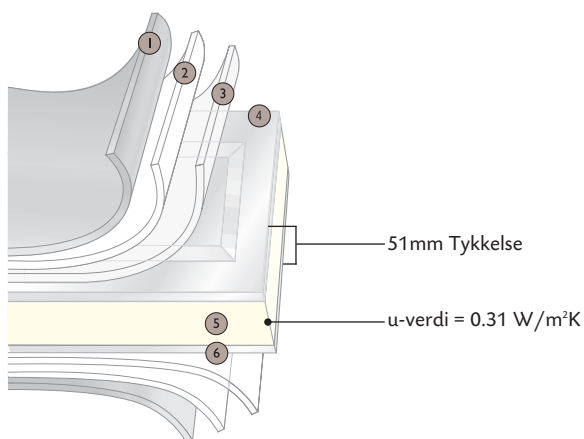

51mm Tykke Seksjoner

Centura's 51mm tykke 3 lags-seksjoner består av 0,43mm galvaniserte stålplater og kjerne av 50mm freonfritt polyuretanskum. Yttersidene av seksjonene er Epoxyprimet og lakkert med polyesterlakk for lang levetid.

- ① Trestruktur
- ② Epoxy primer
- ③ Galvanisering
- ④ Høykvalitets-stål
- ⑤ 100% freonfritt polyuretan-skum
- ⑥ Høykvalitets-stål