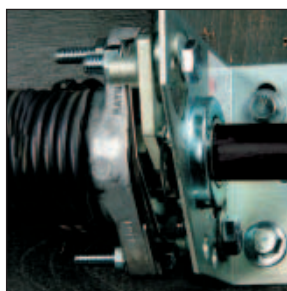

10 Fjærbrudd-Sikring

Den integrerte fjærbrudd-sikringen forhindrer at porten kan falle mer enn 300mm ned ved et eventuelt fjærbrudd.