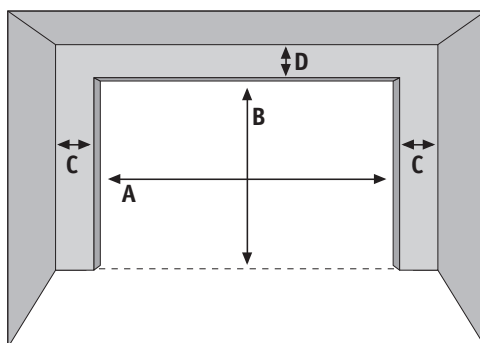

Design-A-Door

I N T E R N E T T V E R K T Ø Y

Besøk Raynor sine hjemmesider hvor du kan studere alle våre produkter i ro og mak. Sidene er fulle av nyttig informasjon. Det er til og med et eget program hvor du kan designe din egen port. Her kan du gi porten ditt personlige preg og skrive ut tegninger med spesifikasjoner som du kan gi til din forhandler. Porten blir spesiallaget etter dine ønsker og du mottar et produkt du garantert blir fornøyd med.

Du finner alt på: <http://www.raynor.com>

Monteringsdata

R A Y N O R I N N O V A T I O N S E R I E S

HVORDAN TA MÅL?

Det er viktig å fylle ut målene A - B - C - D nøye ved bestilling av port. Leddporter monteres på bakside av lysåpning og trenger min. 120mm på hver side av lysåpningen. Portåpner krever ca. 40mm ekstra høyde over port. (Gjelder kun ved lavtbyggende bakmontert torsjonsfjærbeslag).

A:

B:

C:

D:

Forhandler:

Importører: Car-Bo AS • www.car-bo.no - Mora AS • www.mora.no

Informasjonen i brosjyren var så fullstendig og aktuell som mulig ved trykking. Vi forbeholder oss derfor retten til å gjøre produktendringer uten forvarsel. Produktfargene har blitt gjengitt så bra som mulig under gjeldende trykkeforhold. Bruk fargeprøver fra din Raynor forhandler for å få en eksakt fargematch.